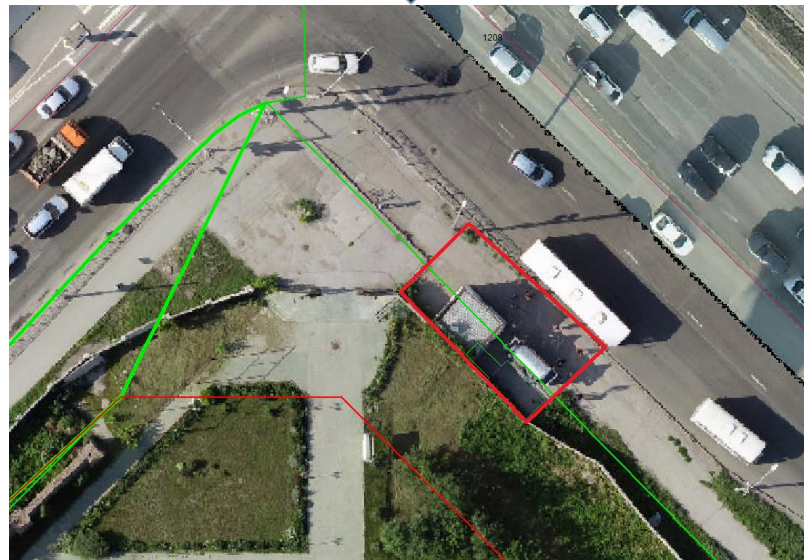

Инвестиционные площадки проекта «Комфортные остановки»

Остановка общественного транспорта «Профилакторий», ориентир – город Новосибирск, улица Жуковского, 99

Остановка общественного транспорта «Немировича-Данченко», ориентир – город Новосибирск, ул. Немировича-Данченко, 120/1

Остановка общественного транспорта «Гребенщикова», ориентир – город Новосибирск, ул. Гребенщикова, 11

Остановка общественного транспорта «Свечникова», ориентир – город Новосибирск, улица Тюленина, 14

Свечникова, остановка

Сохранить Отправить Проехать

Свечникова
Остановка наземного транспорта

Инфо Фото

Показать на карте

Автобус 6

18
Ключ-Камышенское плато → Тюленина

28
Ш. Свечникова → Промышленный

Остановка общественного транспорта «Автокомбинат», ориентир – город Новосибирск, улица Троллейная, 85