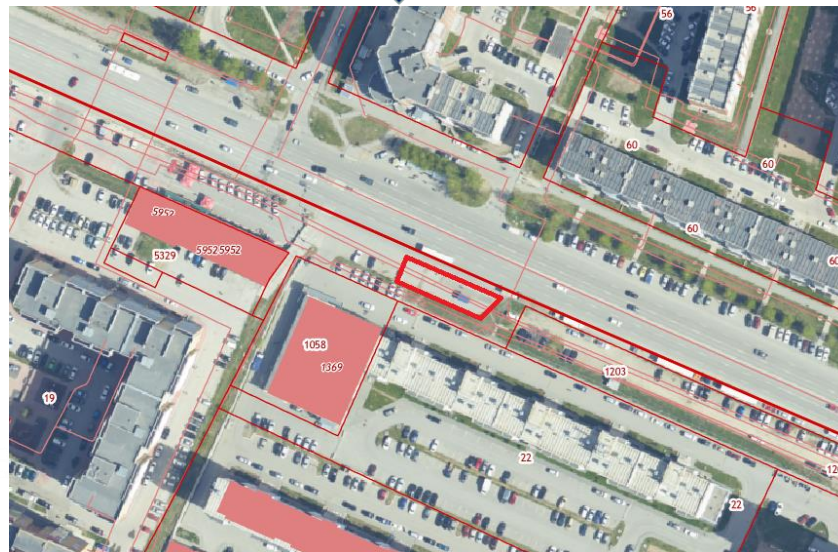

Инвестиционные площадки проекта «Комфортные остановки»

Остановка общественного транспорта «Профилакторий», ориентир – город Новосибирск, улица Жуковского, 99

Остановка общественного транспорта «Немировича-Данченко», ориентир – город Новосибирск, ул. Немировича-Данченко, 120/1

Остановка общественного транспорта «Гребенщикова», ориентир – город Новосибирск, ул. Гребенщикова, 11

Остановка общественного транспорта «Свечникова», ориентир – город Новосибирск, улица Тюленина, 14

Свечникова, остановка

Сохранить Отправить Проехать

Свечникова
Остановка наземного транспорта

Инфо Фото

Показать на карте

Автобус 6

18
Ключ-Камышенское плато → Тюленина

28
Ш. Свечникова → Промышленный

Остановка общественного транспорта «Автокомбинат», ориентир – город Новосибирск, улица Троллейная, 85